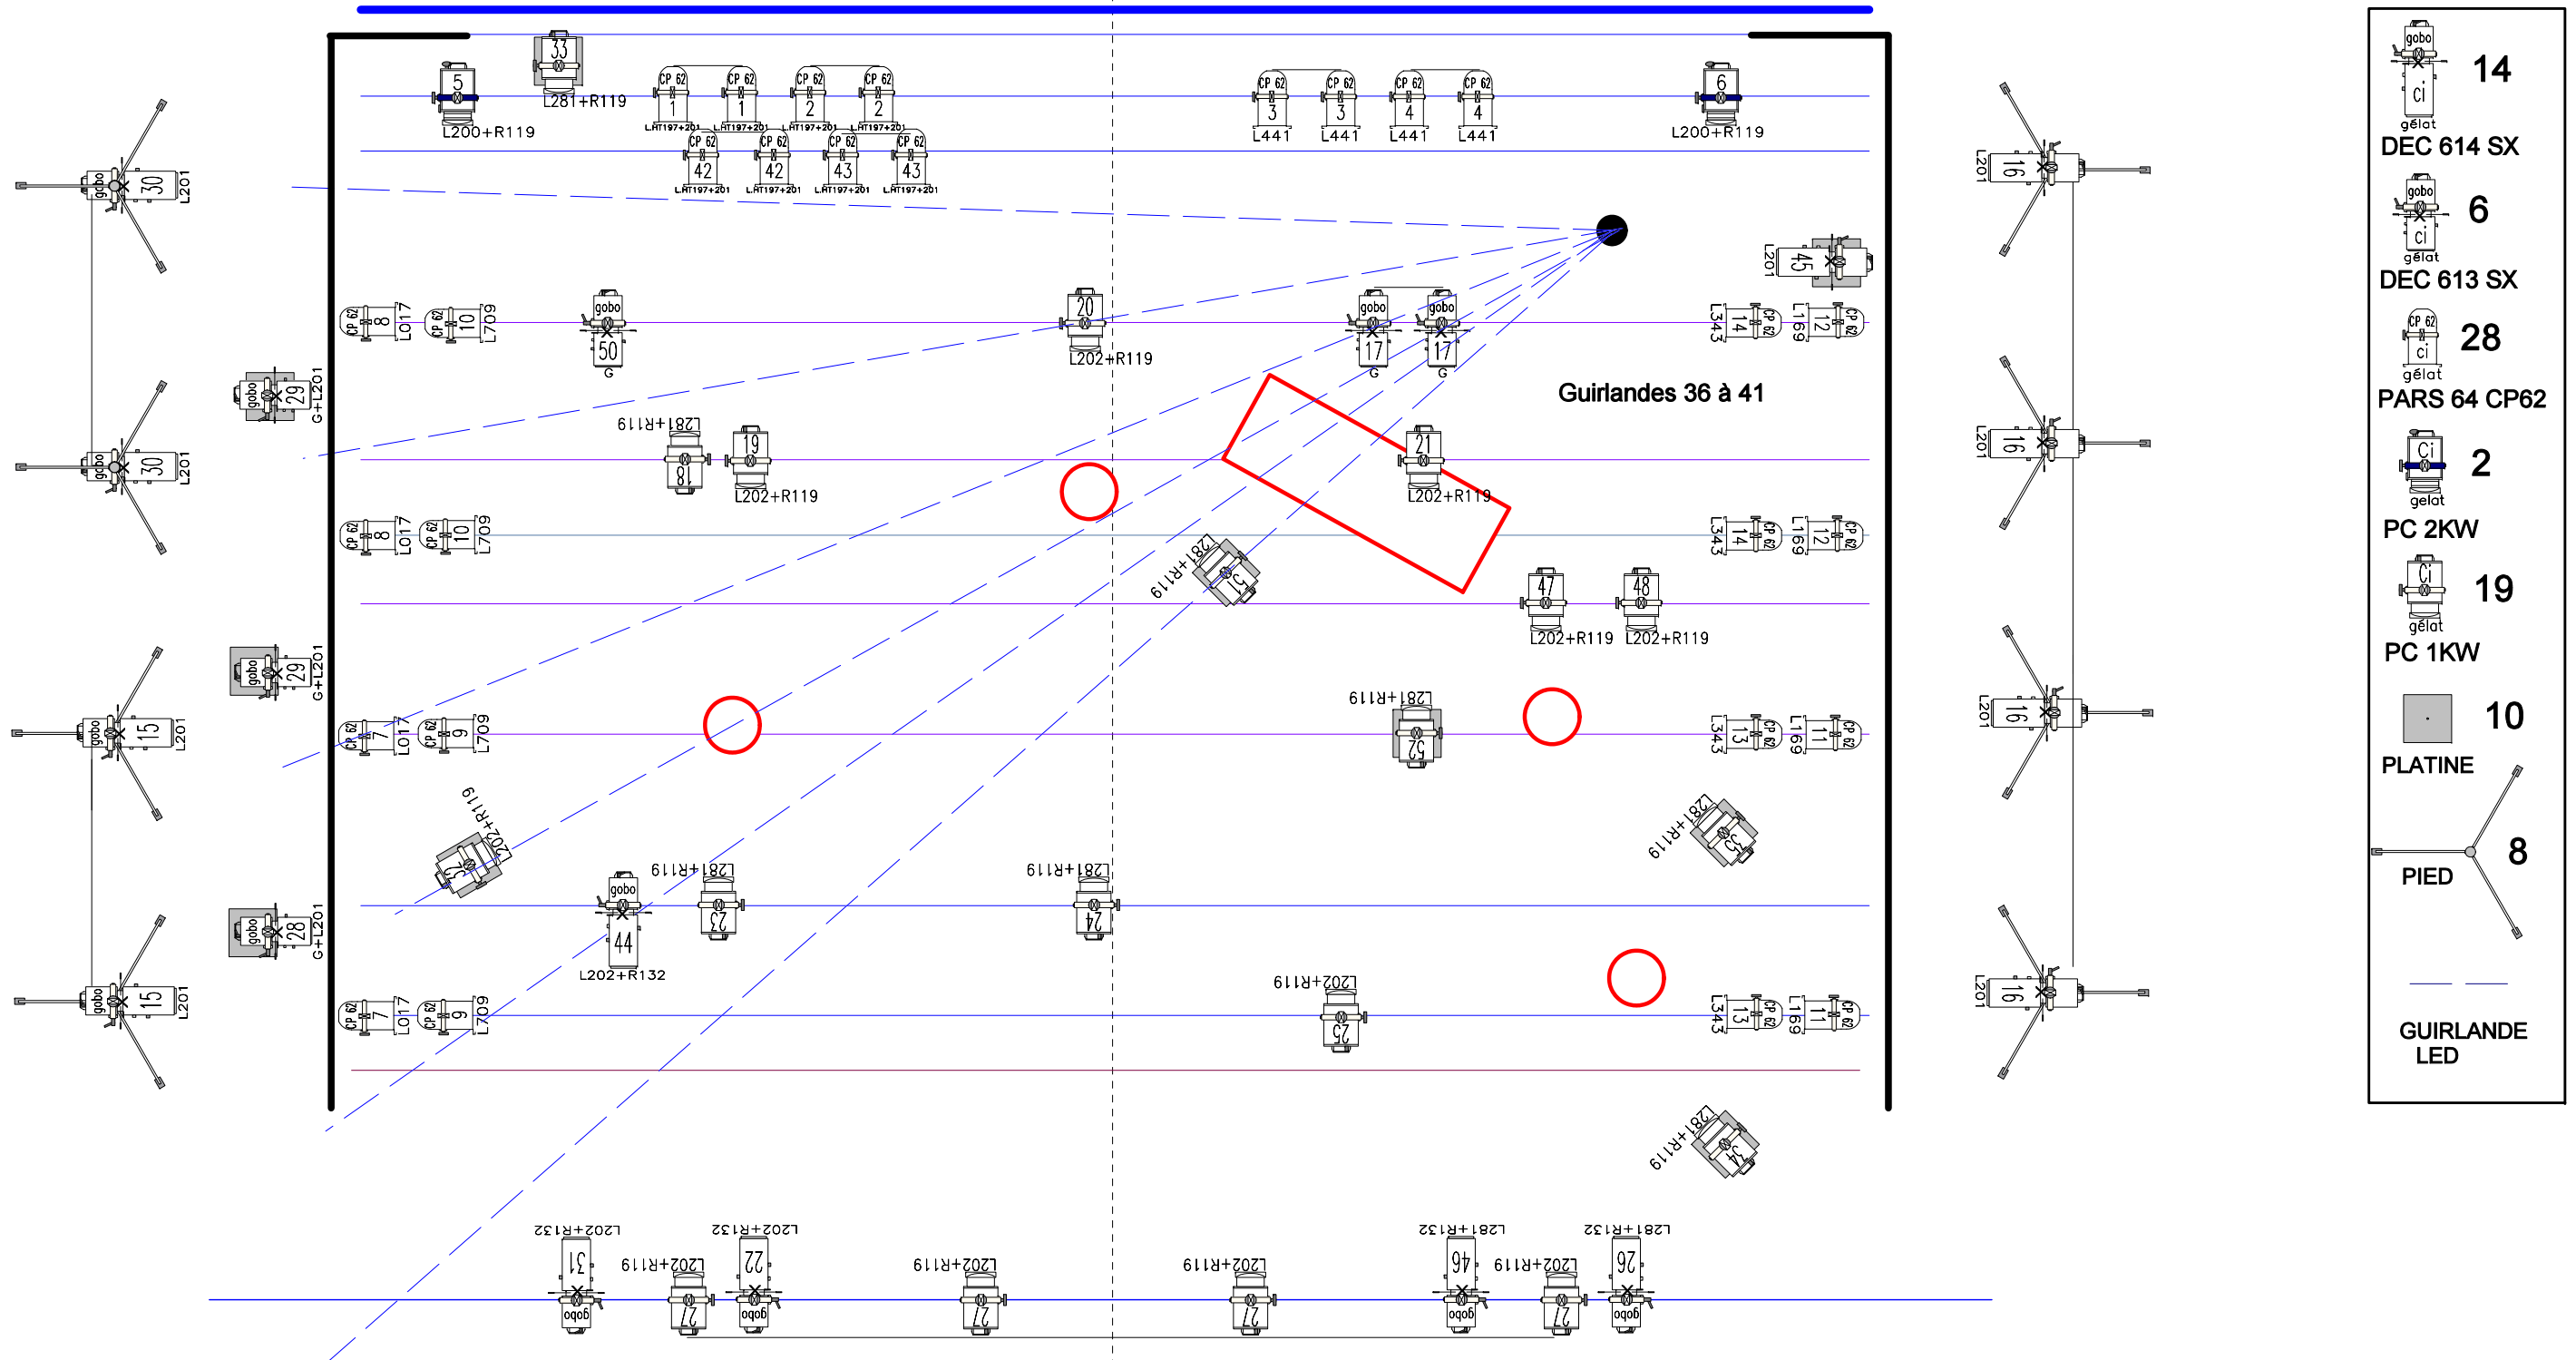

ECRAN / CYCLO

-  14
golat
DEC 614 SX
-  6
golat
DEC 613 SX
-  28
golat
PARS 64 CP62
-  2
golat
PC 2KW
-  19
golat
PC 1KW
-  10
PLATINE
-  8
PIED
-  — — —
GUIRLANDE LED

FILTRES: Lee HT197, 017, 169, 343, 709, 201, 202, 281, 200, 441,
Rosco 119, 132